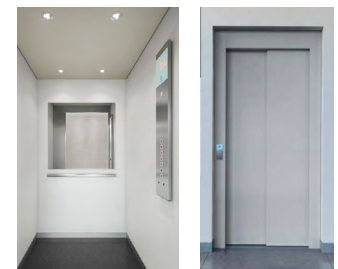

Aufzugsanlage

Produkt: Kone, Schindler o. glw.
Farbe: Nach Wahl des Architekten