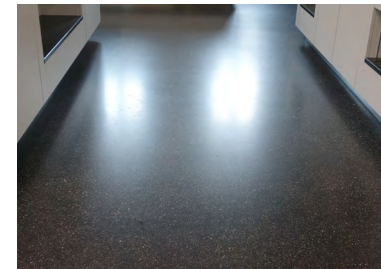

Belag allgem. Bereich

Produkt: Arg Gußasphalt o. glw.
Farbe: Nach Wahl des Architekten