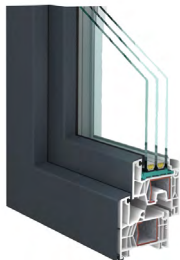

Fenster / Fenstertüren

Kunststoff-Alu-Fenster
Produkt: Actual, Internorm, Felbermayer o.glw.
Farbe außen: Nach Wahl des Architekten
Farbe innen: Nach Wahl des Architekten